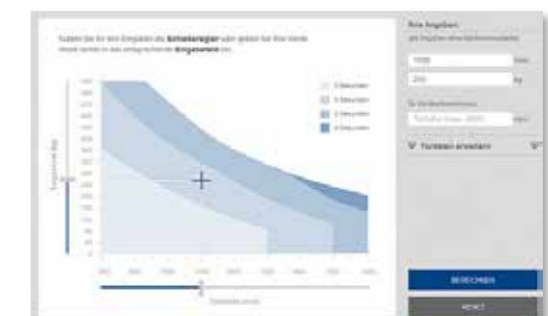

Smart: Powerturn online dørkalkulator

Her finner du raskt ut hvilke bruksområder Powerturn passer best til: Online dørkalkulatoren gir deg klare opplysninger om mulige dørbladbredder og -vekter samt hvilke verdier som gjelder for vindbelastning og dynamisk trykk ved de forskjellige monteringsstypene.

www.geze.com/door-calculator